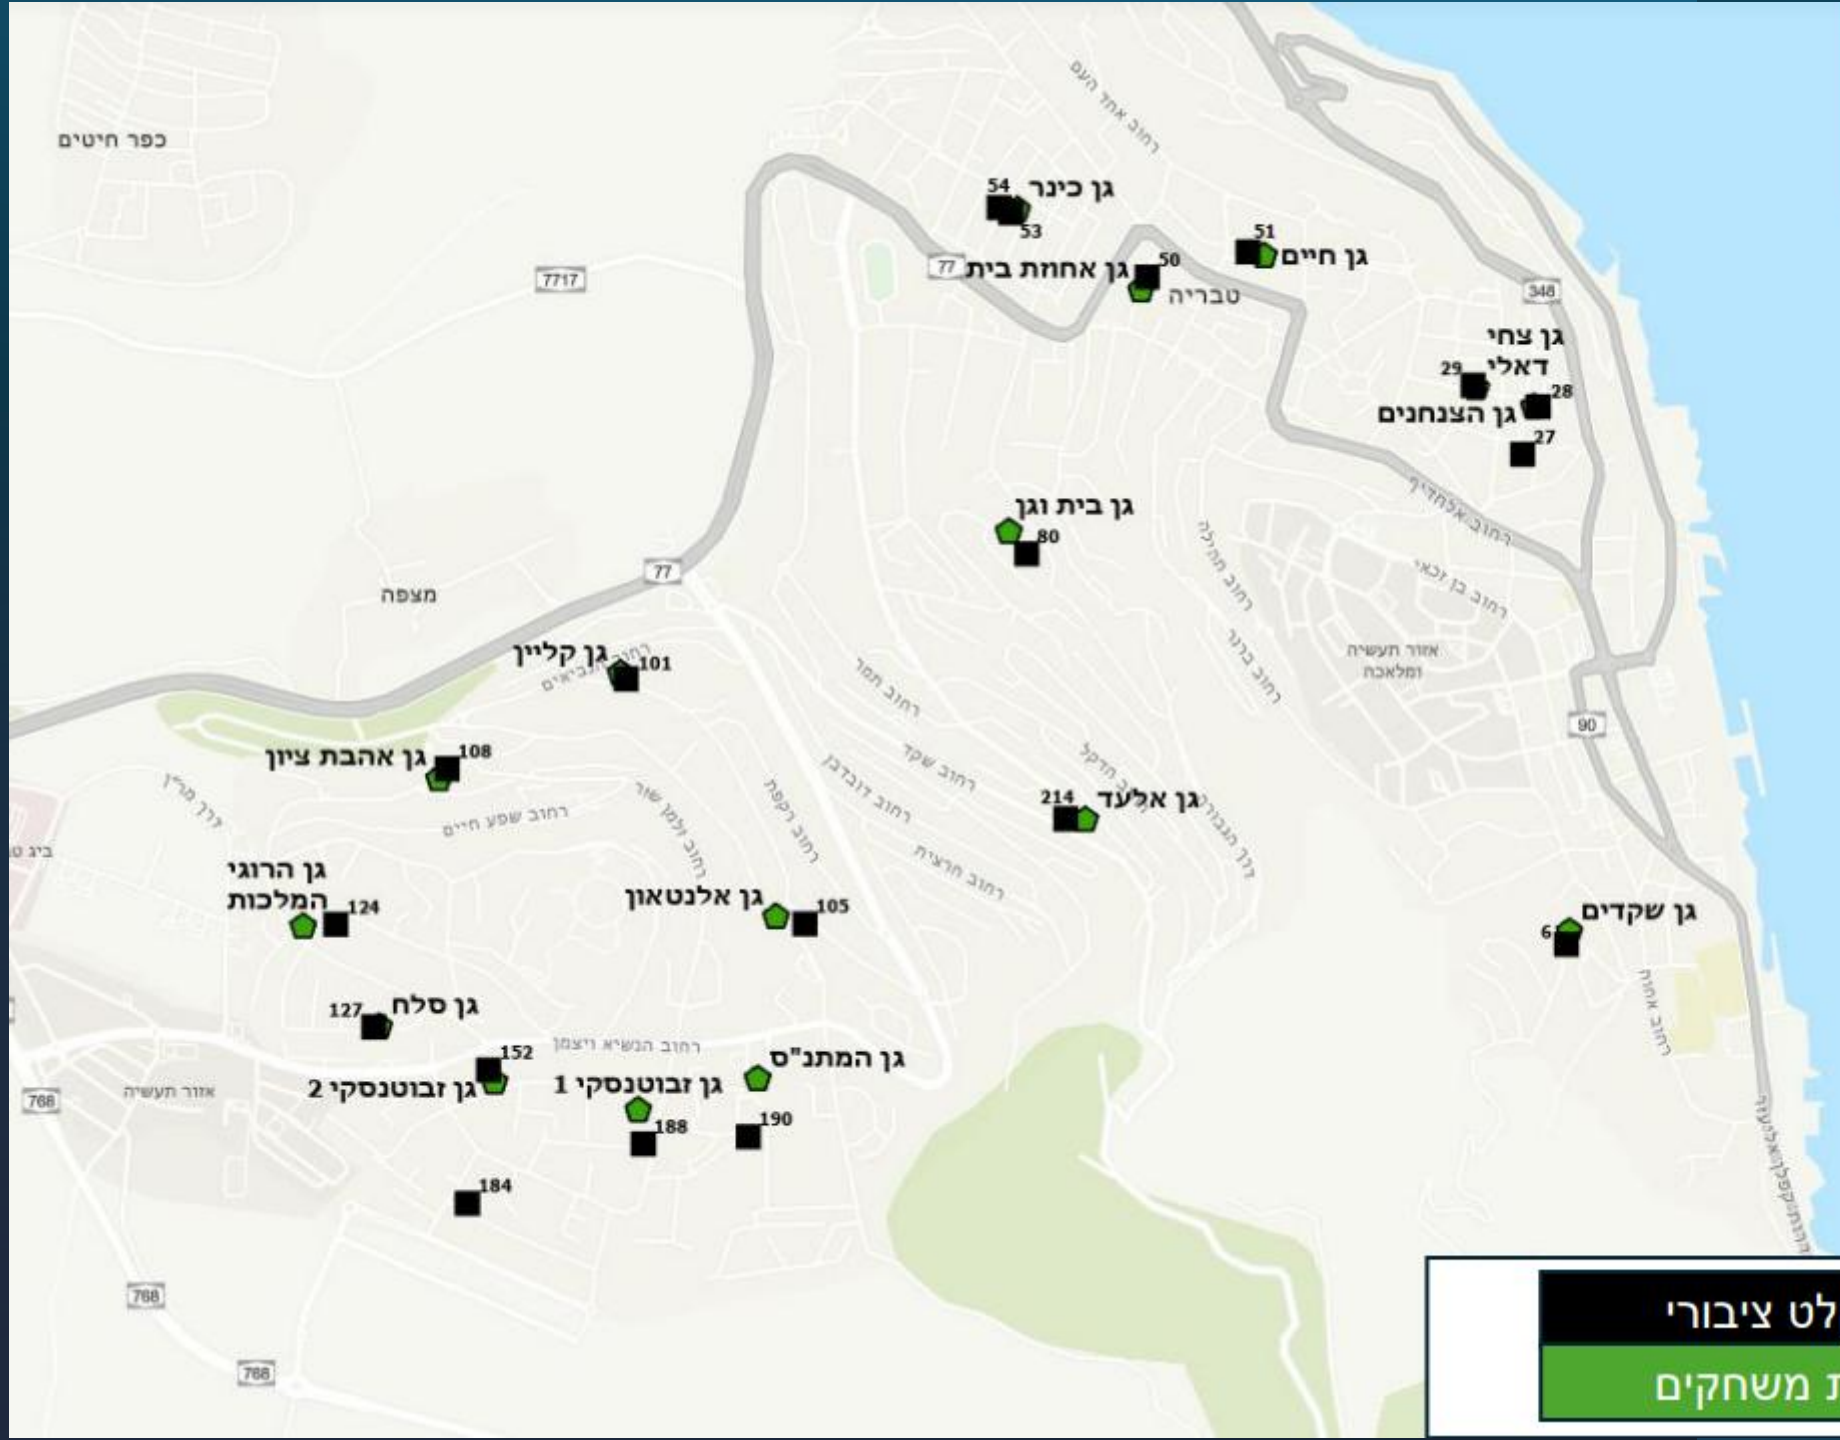

## רשימת גני משחקים הסמוכים למקלטים ציבוריים טבריה

קיבולת אנשים למקלט	כתובת המקלט	מס מקלט	כתובת גינת משחקים	שם גינת משחקים
250	רח' זיידל	51	רחוב אלונים	גן חיים
187	שיכון ד', יצחק בן צבי 832	188	רחוב חנה סגש שכונ ד'	גן זבוטנסקי 1
163	שיכון ג', שפירא 532	127	רחוב שפירא מול בנין 468 שכונ ג' ט"ע	גן סלח
100	שיכון ב', רח' שטרית	80	רחוב שטרית מול בנין 18 שכונ ב'	גן בית וגן
125	שיכון ד', נווה חן	190	שכונ ד' רחוב אור החיים ט"ע	גן המתנ"ס
163	יפה נוף 735	105	רחוב ירושלים פלוס 200	גן אלנטאון
163	דוב הוז	53	רחוב גורדון -	גן כינר
62	אלנטאון	101	רחוב הנביאים	גן קליין
210	מורדות טבריה, 217	214	מורדות טבריה רחוב שקד	גן אלעד
163	שיכון ג' 397	124	שכונ ג' רח' האבות	גן הרוגי המלכות
238	שיכון ג, אהבת ציון 238	108	שכונ ג' רחוב אהבת ציון	גן אהבת ציון
60	טולדנו, שיכון א'	6	שכונ א' רחוב טולדנו	גן שקדים
143	שיכון ותיקים, גוש עציון	29	גוש עציון	גן צחי דאלי
163	שיכון ד', ז'בוטינסקי 1018	152	שכונ ד' 10/20	גן זבוטנסקי 2
62	אחוזת בית	50	רחוב אחוזת בית	גן אחוזת בית
163	רח' הצנחנים	28	רח' הצנחנים	גן הצנחנים

**מקלט ציבורי**  
**גינת משחקים**